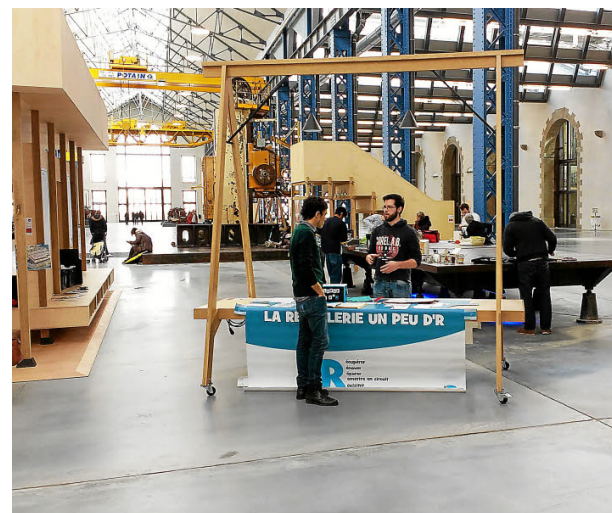

Communiqué de presse
Brest, le 7 novembre 2017

REPAIR CAFÉ : ARRÊTEZ DE JETER, VENEZ RÉPARER AU CENTRE SOCIAL DE BELLEVUE

Le Centre social Bellevue, en association avec la recyclerie Un peu d'R et à Brest à pied et à vélo, vous propose de participer à un Repair Café le samedi 2 décembre 2017. Vous pouvez amener vos appareils cassés et vos chemises trouées de 14h à 17h. Un espace café est également à votre disposition, avec une zone de gratuité. L'entrée au Repair Café est gratuite.

LE REPAIR CAFÉ, C'EST QUOI ?

Le Repair Café permet, si possible, de réparer ensemble et **gratuitement** vos objets cassés. Le Centre social Bellevue en organise un le **samedi 2 décembre 2017 de 14h à 17h** au **Centre social Bellevue**, salle Garance. Des équipes de bénévoles et des associations sont présentes afin de réparer vos appareils et vous montrer comment les utiliser si nécessaire. En complément, vous avez accès à une **zone de gratuité** qui vous permet de déposer et récupérer gratuitement des objets inutilisés.